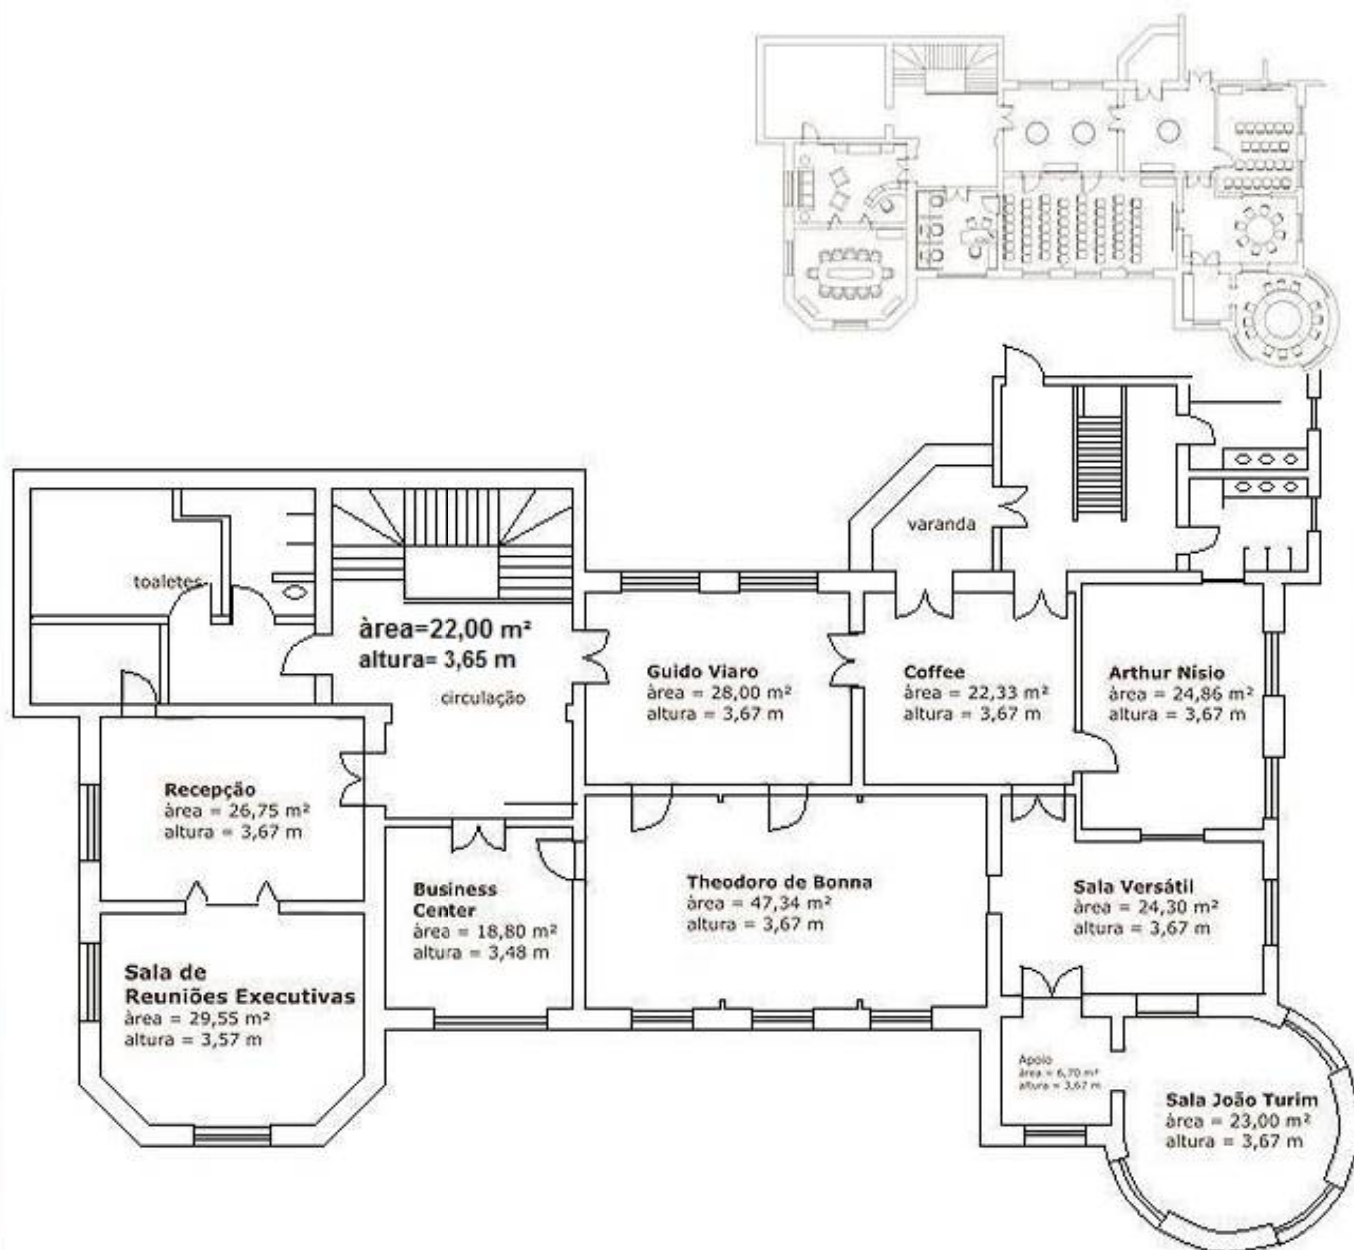

salas	área (m ²)	dimensões (m)	pé-direito (m)	coquetel	auditório	banquete	escolar	"u"
Lounge	57,44	9,66 x 6,11	3,80	74	74	48	40	28
Salão Dourado	55,42	5,96 x 9,30	3,94	74	74	48	48	28
Sala Eduardo Chaves	55,65	9,40 x 5,92	3,80	76	76	64	48	32
Terraço	279,19	-	-	-	-	-	-	-

salas	área (m ²)	dimensões (m)	pé-direito (m)	coquetel	auditório	banquete	escolar	"u"
de Bonna	47,69	9,50 x 5,02	3,80	65	35	36	36	20
Guido Viaro	27,98	6,26 x 4,47	3,50	65	35	24	20	16
Arthur Nisio	24,67	5,71 x 4,32	3,50	26	26	16	18	12
Sala Versátil	20,83	4,42 x 4,26	3,67	20	20	8	10	12
João Turim	20,83	D= 5,15	3,80	24	24	8	12	12
Sala de Reuniões	mesa única para até 12 pessoas							